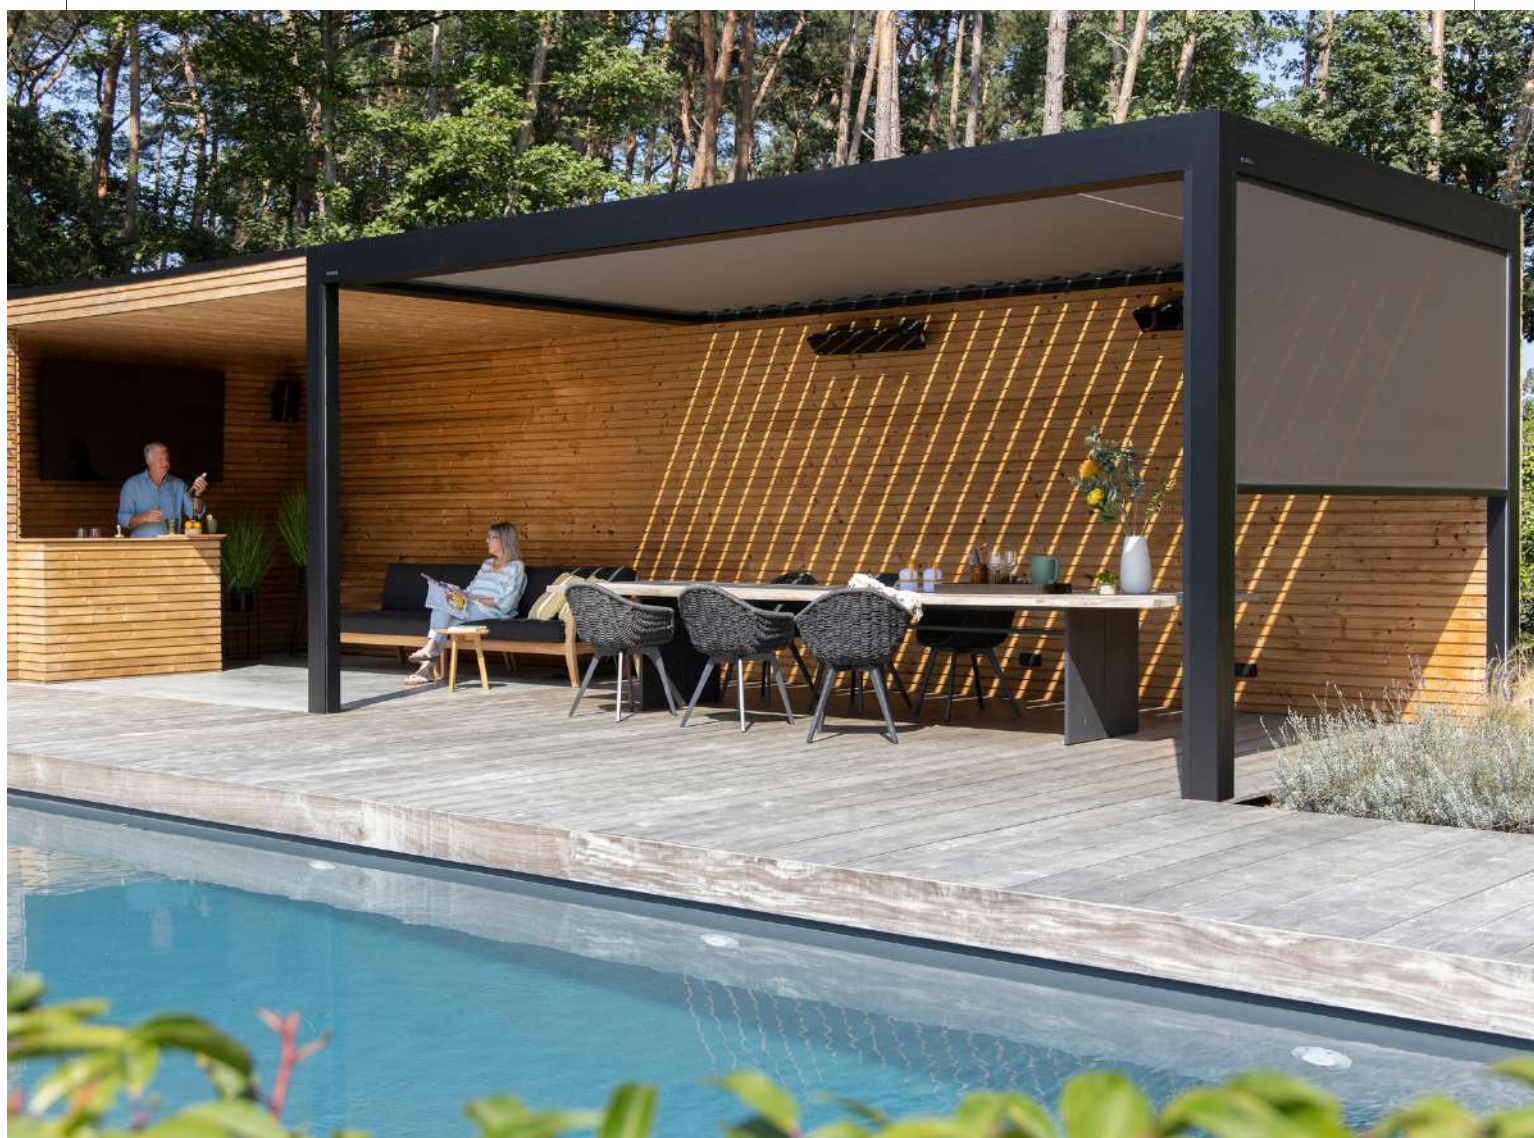

INSPIRATIEGIDS

Terrasoverkappingen

HET/
BUITENHUIS

Een dagje thuis is een dagje vakantie

INTRO

WELKOM BIJ HET BUITENHUIS!

De plaats waar ontspannen en buitenleven één geheel vormen.
Al ruim 3 generaties is het ons doel om jou te ontzorgen.

04

Waarom?

Wij geloven dat een dagje thuis, een dagje vakantie is. Genieten is dus de boodschap.

outdoor living

BRUSTOR B-128

B-128

De B-128 pergola is een minimalistische, aluminium terrasoverkapping met een zon- en regenwerend dak op basis van de ZIP-screentechnologie. Door de efficiënte opspanning in de zijgeleiders blijft het doek steeds strak en is het sterk windbestendig, dus zonder opwaaiende zijkanten.

outdoor living

BRUSTOR B-128 XL

B-128 (XL)

Dankzij de ingebouwde screens die verdwijnen in de minimalistische pergola combineert de B128XL de voordelen van een zonnescherm met de troeven van een terrasoverkapping. In open toestand geniet u volop van een panoramisch zicht. In gesloten toestand hebt u een volledige afsluiting van zon, regen en wind.

Dankzij de 2 dakelementen wordt de B720 de nieuwe standaard onder de terrasoverkapping op vlak van flexibiliteit. De combinatie van een vast dakgedeelte in glas of sandwich panelen en een dakdeel met kantelbare lamellen zorgt voor tal van extra mogelijkheden. Van een droge ruimte om uw meubels of buitenkeuken onder te plaatsen tot de overkapping van een stijlvolle bar of berging in combinatie met een aangenaam buitenterras.